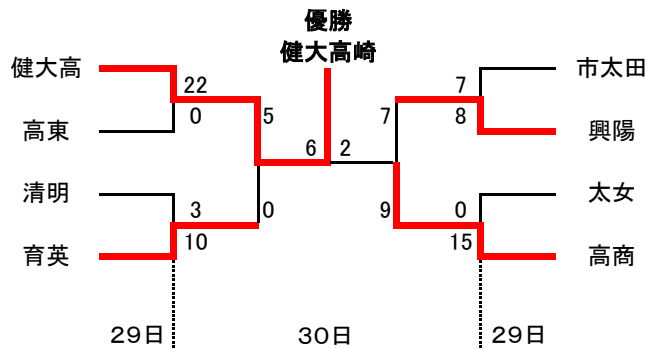

令和2年度 群馬県高等学校体育大会ソフトボール競技大会 兼群馬県高等学校ソフトボール選手権大会

【女子の部】

予選リーグ 8月22(土)・23日(日) 渋川市坂東橋緑地公園グラウンド

第1試合	9:00~10:20
第2試合	10:40~12:00
第3試合	12:20~13:40
第4試合	14:00~15:20

Aゾーン	Bゾーン
坂東橋A面	坂東橋B面
8月22日(土) 8月23日(日)	8月22日(土) 8月23日(日)
① 健大高 10 - 0 ② 桐商 ① 健大高 25 - 0 ⑤ 高北 ① 健大高 12 - 2 ③ 市前橋 ① 健大高 9 - 0 ④ 太女 ② 桐商 3 - 8 ④ 太女 ② 桐商 8 - 1 ⑤ 高北 ③ 市前橋 5 - 6 ⑤ 高北 ③ 市前橋 2 - 12 ④ 太女	⑥ 育英 11 - 2 ⑦ 桐女 ⑥ 育英 10 - 0 ⑩ 興陽 ⑥ 育英 15 - 4 ⑧ 高女 ⑥ 育英 28 - 0 ⑨ 館女 ⑦ 桐女 20 - 2 ⑨ 館女 ⑦ 桐女 1 - 11 ⑩ 興陽 ⑧ 高女 2 - 10 ⑩ 興陽 ⑧ 高女 20 - 2 ⑨ 館女
Cゾーン	Dゾーン
坂東橋C面	坂東橋D面
8月22日(土) 8月23日(日)	8月22日(土) 8月23日(日)
⑪ 市太田 3 - 1 ⑫ 清明 ⑪ 市太田 10 - 0 ⑮ 安総合 ⑪ 市太田 15 - 0 ⑬ 沼女 ⑪ 市太田 10 - 0 ⑭ 伊商 ⑫ 清明 7 - 0 ⑭ 伊商 ⑫ 清明 13 - 0 ⑮ 安総合 ⑬ 沼女 0 - 11 ⑮ 安総合 ⑬ 沼女 1 - 16 ⑭ 伊商	⑯ 高商 15 - 0 ⑰ 太東 ⑯ 高商 7 - 0 ⑳ 高東 ⑯ 高商 15 - 0 ⑱ 前西 ⑯ 高商 15 - 0 ⑲ 暁 ⑰ 太東 1 - 18 ⑲ 暁 ⑰ 太東 3 - 5 ⑳ 高東 ⑱ 前西 4 - 6 ⑳ 高東 ⑱ 前西 8 - 12 ⑲ 暁

決勝トーナメント 8月29日(土)、30日(日) 渋川市坂東橋緑地公園グラウンド

決勝トーナメント
第1試合 9:00~
第2試合 11:00~
第3試合 13:00~

【男子の部】

予選リーグ 8月29(土)・30日(日) 渋川市坂東橋緑地公園グラウンド A面

	8月29日(土)	8月30日(日)	
第1試合	③ 樹徳 7 - 0 ④ 太東	② 前商 4 - 1 ③ 樹徳	優勝 新島(3勝)
第2試合	② 前商 25 - 0 ④ 太東	① 新島 20 - 2 ④ 太東	準優勝 前商(2勝1敗)
第3試合	① 新島 8 - 1 ③ 樹徳	① 新島 1 - 0 ② 前商	3位 樹徳(1勝2敗) 4位 太東(3敗)