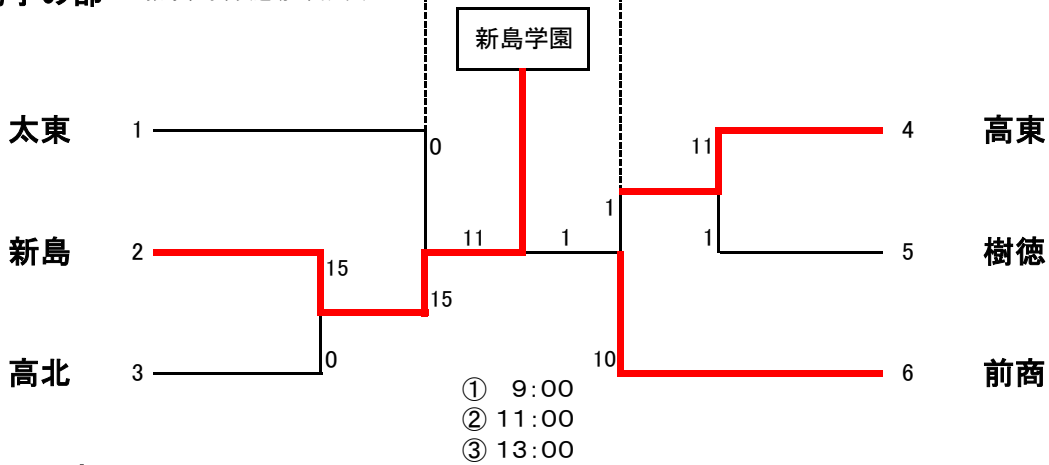

平成31年度 群馬県高等学校春季ソフトボール大会

日程 平成31年4月20日(土)、21日(日)

場所 薮塚本町中央運動公園グラウンド(男子)・太田市渡良瀬スポーツ広場(女子)

男子の部

薮塚本町中央運動公園グラウンド

女子の部

太田市渡良瀬スポーツ広場