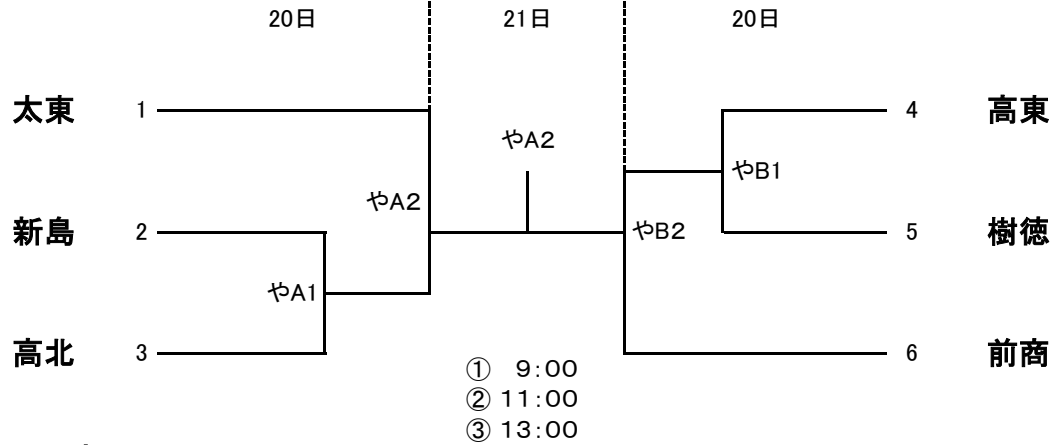

平成31年度 群馬県高等学校春季ソフトボール大会

日程 平成31年4月20日(土)、21日(日)

場所 薮塚本町中央運動公園グラウンド(男子)・太田市渡良瀬スポーツ広場(女子)

男子の部

薮塚本町中央運動公園グラウンド

女子の部

太田市渡良瀬スポーツ広場