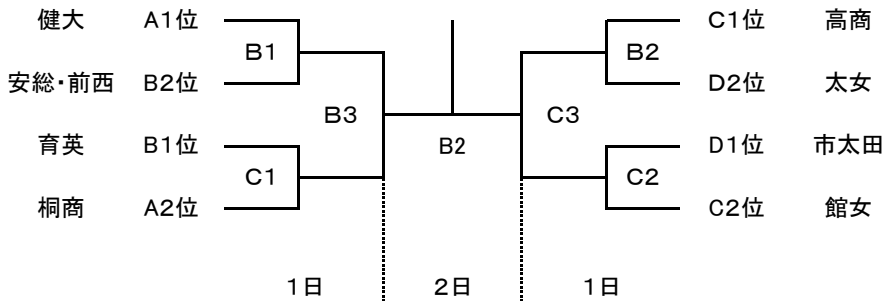

平成30年度 夏季ソフトボール大会

【女子の部】

予選リーグ

8月25(土)・26日(日)

渋川市坂東橋緑地公園グラウンド

Aゾーン		Bゾーン	
坂東橋A面		坂東橋B面	
8月25日(土)		8月26日(日)	
① 健大 8 - 1	③ 市前橋 ④ 桐女 0 - 12	① 健大 ① 育英 3 - 3	③ 安総・前西 桐商 3 - 3 高北
② 桐商 6 - 5	④ 桐女 ⑤ 前女 5 - 10	② 桐商 ② 吾中央 0 - 10	④ 高女 ④ 高女 0 - 7 ① 育英
③ 市前橋 3 - 12	⑤ 前女 ⑥ 高北 10 - 1	③ 市前橋 ③ 安総・前西 3 - 3	⑤ 伊商・藤中央 ⑤ 伊商・藤中央 9 - 1 ② 吾中央
④ 桐女 8 - 5	⑥ 高北 ⑤ 前女 11 - 3	④ 桐女 ① 育英 12 - 0	② 吾中央 ④ 高女 4 - 5 ③ 安総・前西
① 健大 16 - 2	⑤ 前女 ⑥ 高北 0 - 12	① 健大 ④ 高女 7 - 0	⑤ 伊商・藤中央 ⑤ 伊商・藤中央 3 - 13 ① 育英
② 桐商 -	⑥ 高北 ③ 市前橋 2 - 13	② 桐商	③ 安総・前西 6 - 3 ② 吾中央

(荒天のため26日B面第1試合にて実施)

Cゾーン		Dゾーン	
坂東橋C面		坂東橋D面	
8月25日(土)		8月26日(日)	
① 高商 7 - 1	③ 清明 ④ 興陽 0 - 7	① 高商 ① 市太田 18 - 0	③ 高東 ④ 太女 1 - 6 ① 市太田
② 沼女 2 - 13	④ 興陽 ⑤ 館女 11 - 5	② 沼女 ② 利商 0 - 10	④ 太女 ⑤ 太東 11 - 10 ② 利商
③ 清明 2 - 5	⑤ 館女 ④ 興陽 2 - 3	③ 清明 ③ 高東 0 - 12	⑤ 太東 ④ 太女 20 - 0 ③ 高東
① 高商 7 - 0	② 沼女 ⑤ 館女 2 - 9	① 高商 ① 市太田 10 - 0	② 利商 ⑤ 太東 0 - 14 ① 市太田
④ 興陽 6 - 7	③ 清明 ③ 清明 3 - 2	② 沼女 ④ 太女 11 - 11	⑤ 太東 ③ 高東 4 - 11 ② 利商

予選リーグ目安

- 第1試合 9:00~
- 第2試合 10:30~
- 第3試合 12:00~
- 第4試合 13:30~
- 第5試合 15:00~
- 第6試合 16:30~

決勝トーナメント

9月1日(土)、2(日) 渋川市坂東橋緑地公園グラウンド

両日とも雨天のため
試合は中止となりました

決勝トーナメント

- 第1試合 9:00~
- 第2試合 11:00~
- 第3試合 13:00~