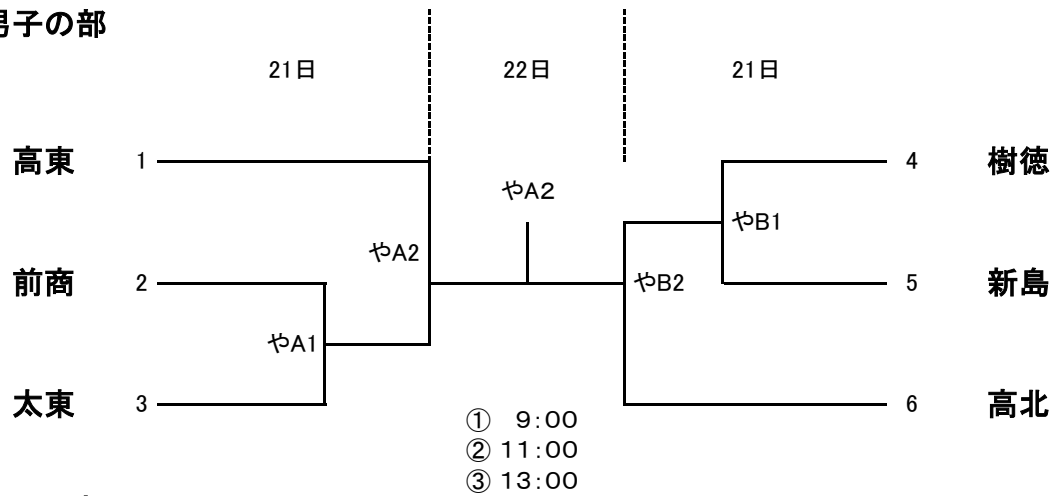

平成30年度 群馬県高等学校春季ソフトボール大会

日程 平成30年4月14日(土)、21日(土)、22日(日)

場所 太田市渡良瀬スポーツ広場 ・ 薮塚本町中央運動公園グラウンド

男子の部

女子の部