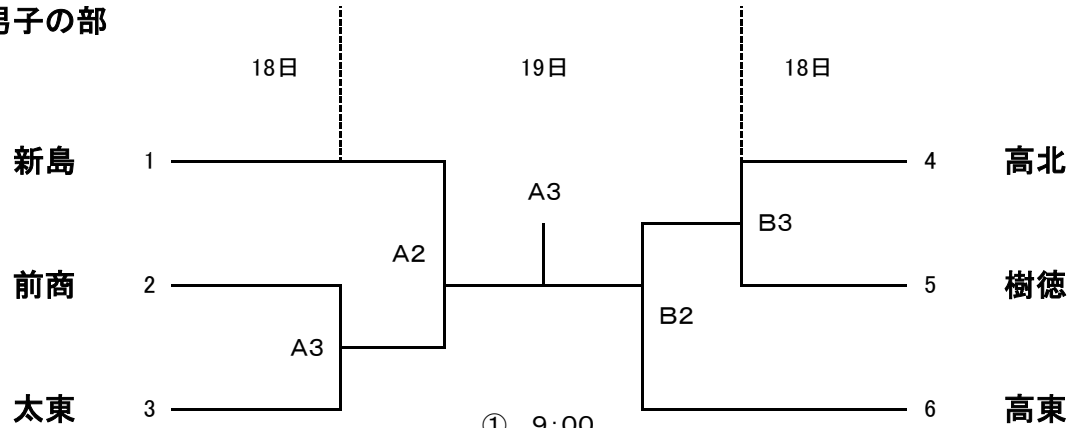

平成28年度 群馬県高等学校ソフトボール選手権大会
 兼第51回全国高等学校男子ソフトボール選手権大会県予選会
 兼第68回全国高等学校女子ソフトボール選手権大会県予選会

日程 平成28年6月11日(土)・18日(土)・19日(日)
 場所 伊勢崎市ソフトボール場

男子の部

- ① 9:00
- ② 11:00
- ③ 13:00
- ④ 15:00
- ※男女共通

女子の部